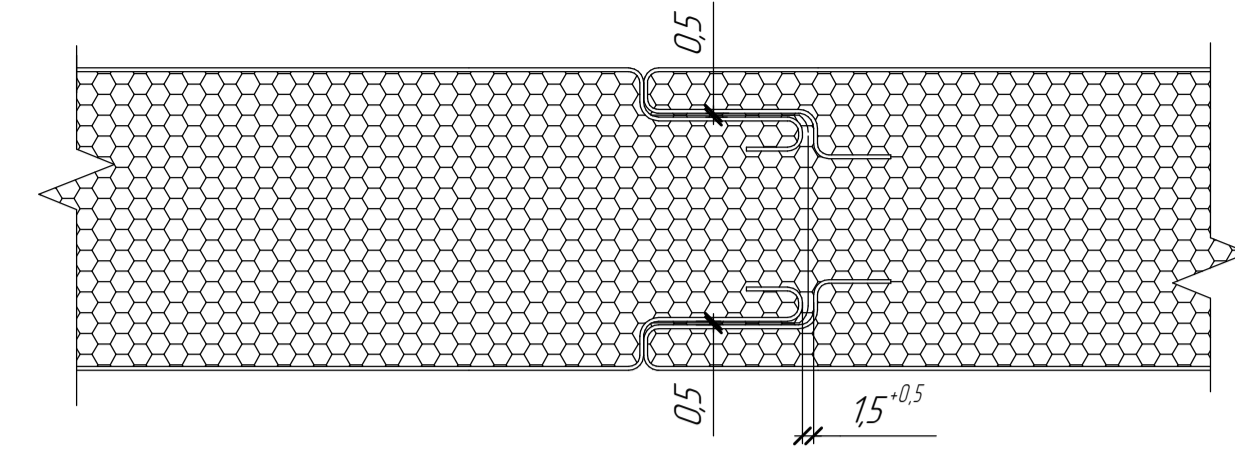

Панель с замком Z5

Панель с замком Z3

Панель с замком S3

Панель с замком R3

Панель с замком R2

Панель с замком Z2

Замок Z5

Замок Z3

Замок S3

Замок R3

Замок R2

Замок Z2

Переменная величина в зависимости от длины на длину металла

E

E

E

Переменная величина в зависимости от длины на длину металла

Переменная величина в зависимости от длины на длину металла

DH/S-ТСП/ТКП-Z5/Z3/S3/Z2/R3/R2

Замки PIR сэндвич-панелей

Сталь Масса Минимум

Лист 7 Листов