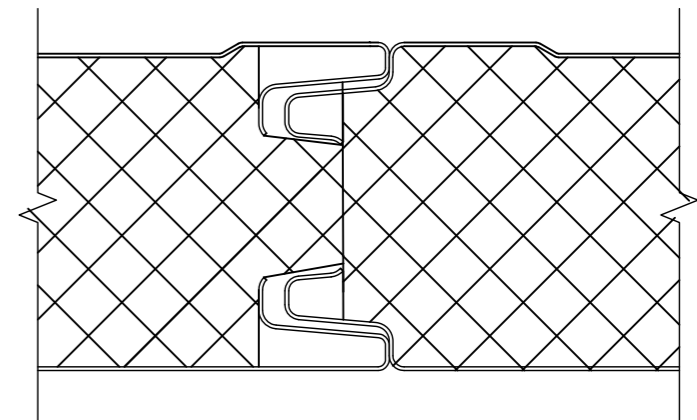

Стык панелей "Трапеция"

Стык панелей "Трапеция"

Стык панелей "Трапеция"

Стык панелей "Волна"

Инв. № подл. Подп. и дата. Взам. инв. №

Таблица 1

Размер "С", мм	Размер "Д", мм	Толщина сэндвич-панели, мм
35	36	60
55	56	80
75	76	100
95	96	120
125	126	150
155	156	180
175	176	200

1 \* - данные размеры см. по таблице 1  
2 \*\* - размеры даны для справки

Изм.	Колуч.	Лист	№ док.	Подп.	Дата	Стеновые минватные сэндвич-панели с замком Z6	Стадия	Масса	Масштаб
Разраб.	Храмцова Н.В.	4	09/2021		4/09/2021		Лист	1	Листов
Проб.	Акимов М.М.	4	09/2021		4/09/2021				