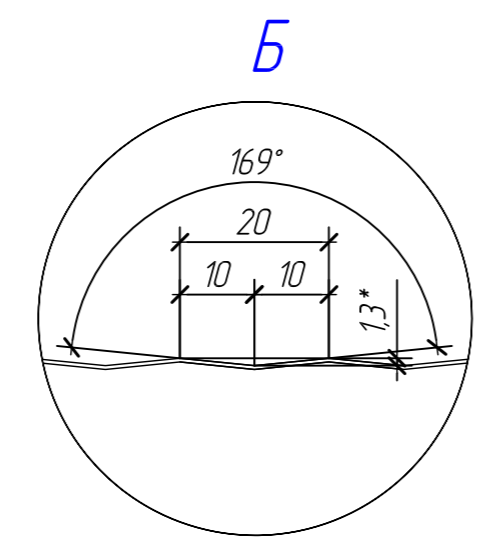

Стык панелей "Трапеция"

Стык панелей "Трапеция"

Стык панелей "Трапеция"

Стык панелей "Волна"

Инв. № подл. Подп. и дата. Взам. инв. №

Таблица 1

Размер "С", мм	Размер "Д", мм	Толщина сэндвич-панели, мм
35	36	60
55	56	80
75	76	100
95	96	120
125	126	150
155	156	180
175	176	200

1 \* - данные размеры см. по таблице 1  
2 \*\* - размеры даны для справки

Изм.	Колуч.	Лист	№ док.	Подп.	Дата	Стеновые минватные сэндвич-панели с замком Z6	Стадия	Масса	Масштаб
Разраб.	Храмцова Н.В.	4	09/2021		4/09/2021		Лист	1	Листов
Проб.	Акимов М.М.	4	09/2021		4/09/2021				