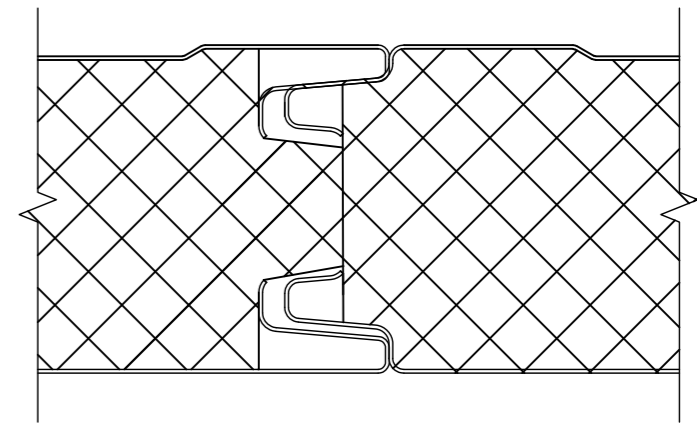

Стык панелей "Трапеция"

Стык панелей "Трапеция"

Стык панелей "Трапеция"

Стык панелей "Волна"

Инв. № подл. Подп. и дата. Взам. инв. №

Таблица 1

Размер "С", мм	Размер "Д", мм	Толщина сэндвич-панели, мм
35	36	60
55	56	80
75	76	100
95	96	120
125	126	150
155	156	180
175	176	200

1 \* - данные размеры см. по таблице 1  
2 \*\* - размеры даны для справки

Изм.	Колуч.	Лист	№ док.	Подп.	Дата	Стеновые минватные сэндвич-панели с замком Z6	Стадия	Масса	Масштаб
Разраб.	Храмцова Н.В.	4	09/2021		4/09/2021		Лист	1	Листов
Проб.	Акимов М.М.	4	09/2021		4/09/2021				