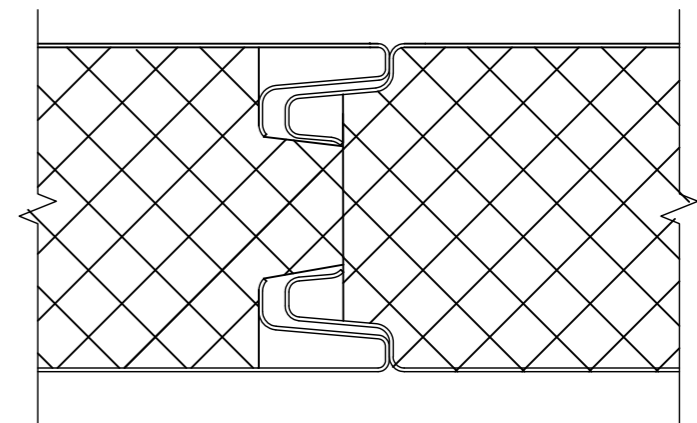

Стык панелей "Трапеция"

Стык панелей "Трапеция"

Стык панелей "Трапеция"

Стык панелей "Волна"

Инв. № подл. Подп. и дата. Взам. инв. №

Таблица 1

Размер "С", мм	Размер "Д", мм	Толщина сэндвич-панели, мм
35	36	60
55	56	80
75	76	100
95	96	120
125	126	150
155	156	180
175	176	200

1 \* - данные размеры см. по таблице 1  
2 \*\* - размеры даны для справки

Изм.	Колуч.	Лист	№ док.	Подп.	Дата	Стеновые минватные сэндвич-панели с замком Z6	Стадия	Масса	Масштаб
Разраб.	Храмцова Н.В.	4	09/2021		4/09/2021		Лист	1	Листов
Проб.	Акимов М.М.	4	09/2021		4/09/2021				