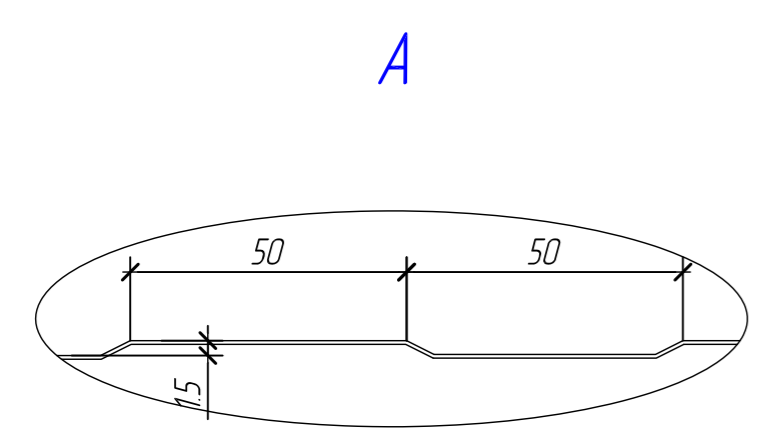

Стык панелей "Трапеция"

Стык панелей "Трапеция"

Стык панелей "Трапеция"

Стык панелей "Волна"

Инв. № подл. Подп. и дата. Взам. инв. №

Таблица 1

Размер "С", мм	Размер "Д", мм	Толщина сэндвич-панели, мм
35	36	60
55	56	80
75	76	100
95	96	120
125	126	150
155	156	180
175	176	200

1 \* - данные размеры см. по таблице 1  
2 \*\* - размеры даны для справки

Изм.	Колуч.	Лист	№ док.	Подп.	Дата	Стеновые минватные сэндвич-панели с замком Z6	Стадия	Масса	Масштаб
Разраб.	Храмцова Н.В.	4	09/2021		4/09/2021		Лист	1	Листов
Проб.	Акимов М.М.	4	09/2021		4/09/2021				