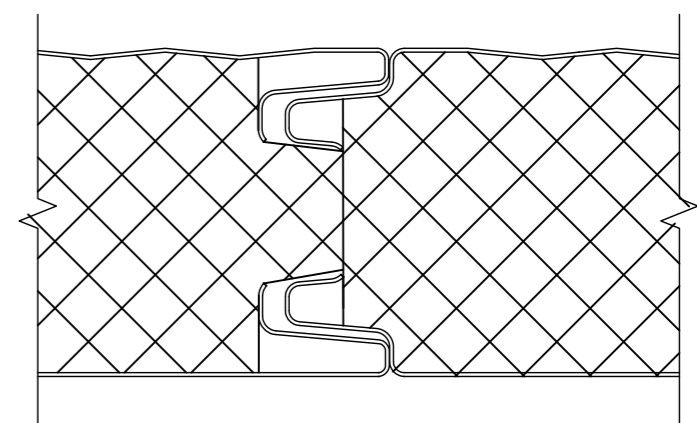

Стык панелей "Трапеция"

Стык панелей "Трапеция"

Стык панелей "Трапеция"

Стык панелей "Волна"

Инв. № подл. Подп. и дата. Взам. инв. №

Таблица 1

Размер "С", мм	Размер "Д", мм	Толщина сэндвич-панели, мм
35	36	60
55	56	80
75	76	100
95	96	120
125	126	150
155	156	180
175	176	200

1 \* - данные размеры см. по таблице 1  
2 \*\* - размеры даны для справки

Изм.	Колуч.	Лист	№ док.	Подп.	Дата	Стеновые минватные сэндвич-панели с замком Z6	Стадия	Масса	Масштаб
Разраб.	Храмцова Н.В.	4	09/2021		4/09/2021		Лист	1	Листов
Проб.	Акимов М.М.	4	09/2021		4/09/2021				